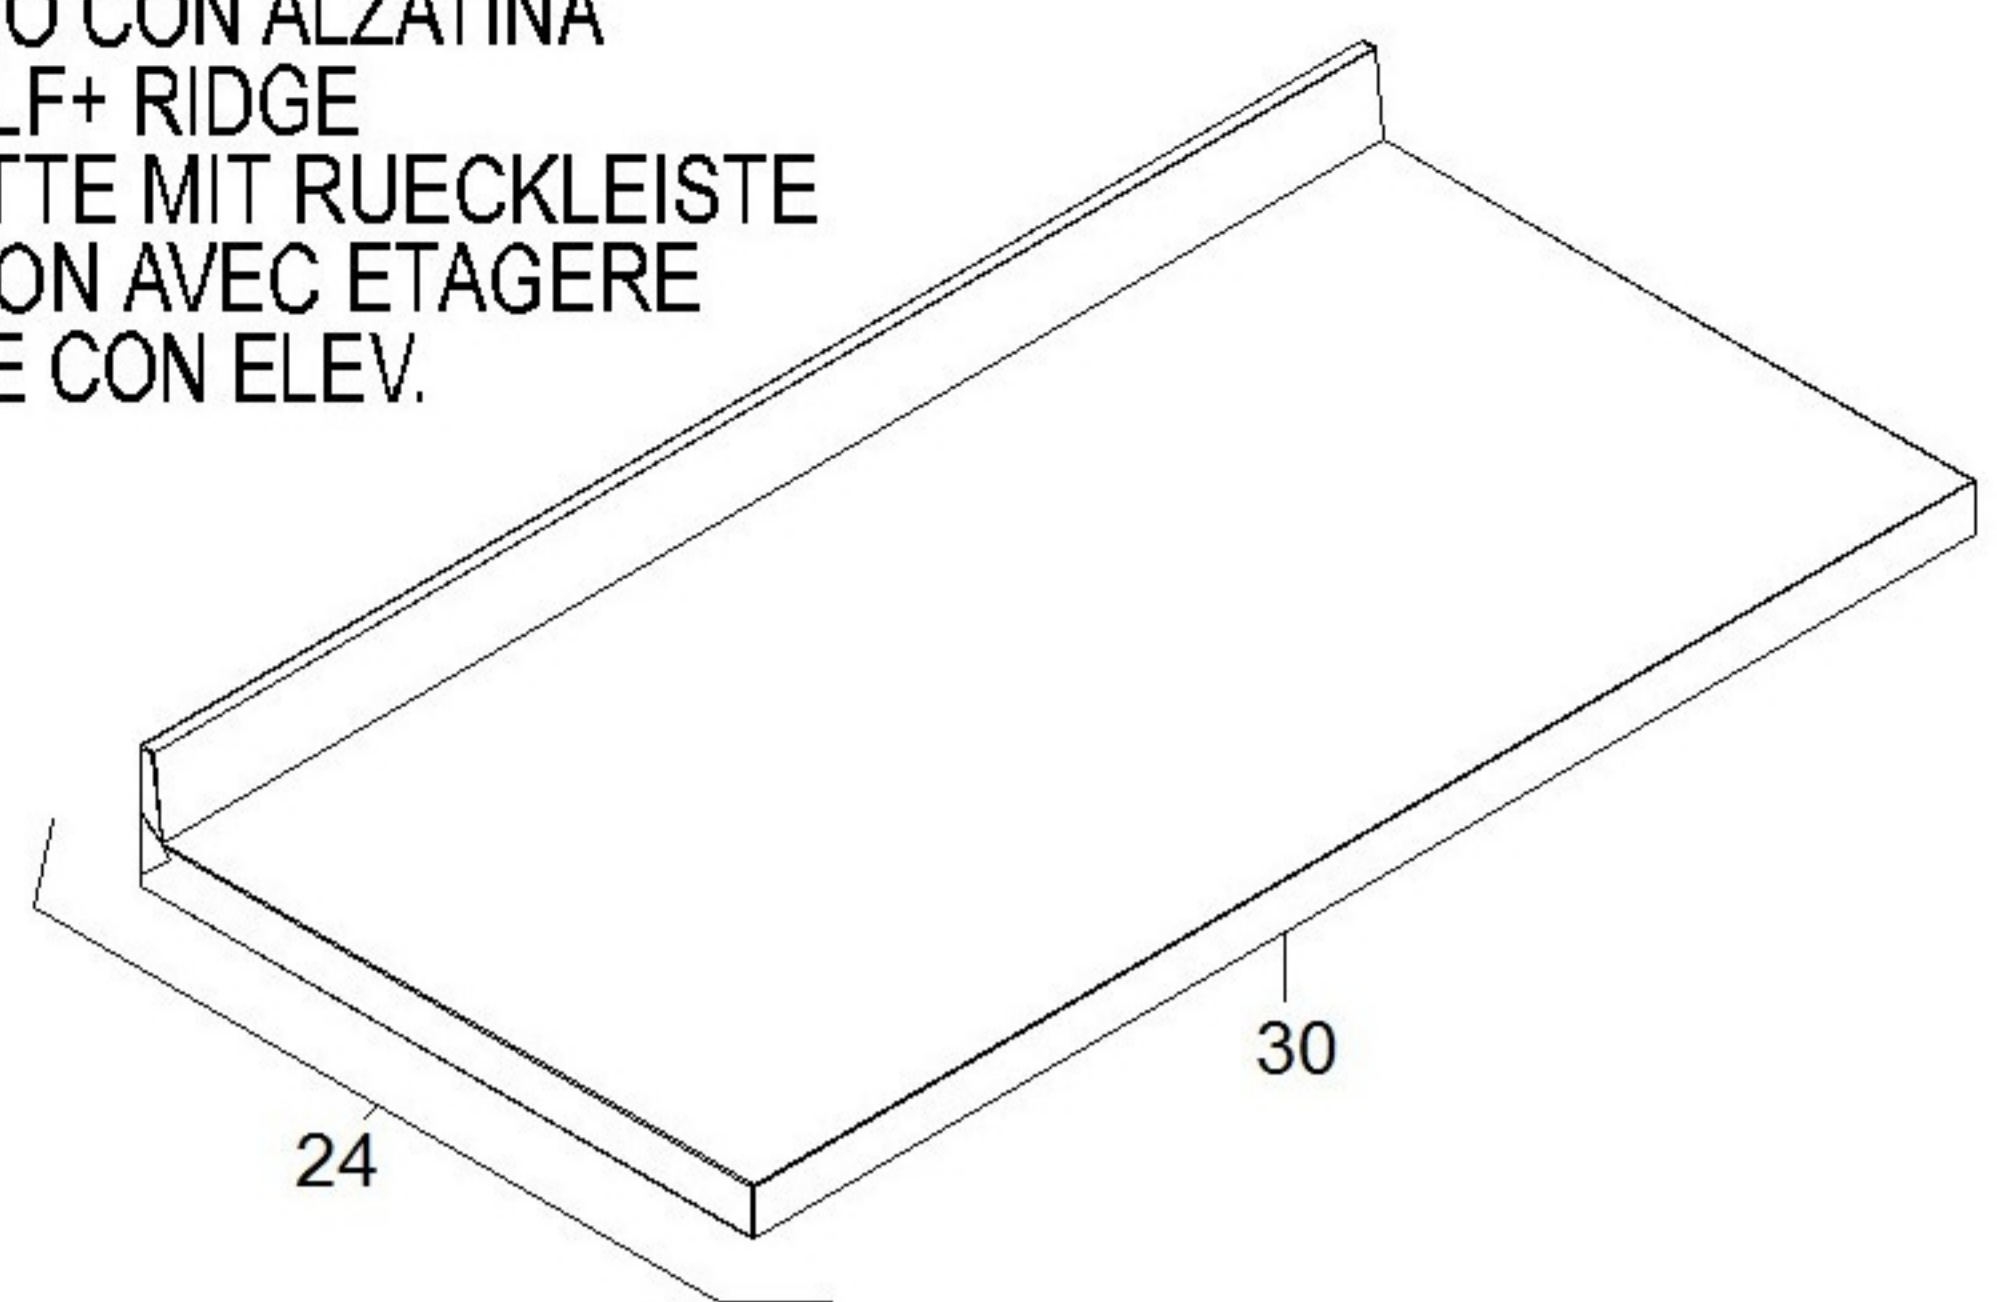

/A=PIANO CON ALZATINA
 /A=SHELF+ RIDGE
 /A=PLATTE MIT RUECKLEISTE
 /A=RAYON AVEC ETAGERE
 /A=TOPE CON ELEV.

/M=PIANO SENZA ALZATINA
 /M=SHELF WITHOUT RIDGE
 /M=PLATTE OHNE RUECKLEISTE
 /M=RAYON SANS ETAGERE
 /M=TOPE SIN ELEV

SOLO PER CASSETTI
 DRAWERS ONLY
 NUR FUER SCHBLADEN
 SEULEMENT POUR TIROIRS
 SOLO GAVETAS

Modello Typ Model Modelle Modelo

		5MA 5MAA 5MAM	5MA2 5MA2A 5MA2M	5MB 5MBA 5MBM	5MB2 5MB2A 5MB2M	5MB4 5MB4A 5MB4M	5MC 5MCA 5MCM	5MC2 5MC2A 5MC2M	5MC4 5MC4A 5MC4M
Num.cassetti Schublad Drawers Tiroirs Gabetas	1/2 SUP	-	1	-	1	2	-	1	2
	1/2 INF	-	1	-	1	2	-	1	2
Porte Türen Doors Portes Puertas	DX	1	-	1	-	-	1	-	-
	SX	1	1	2	2	1	3	3	2