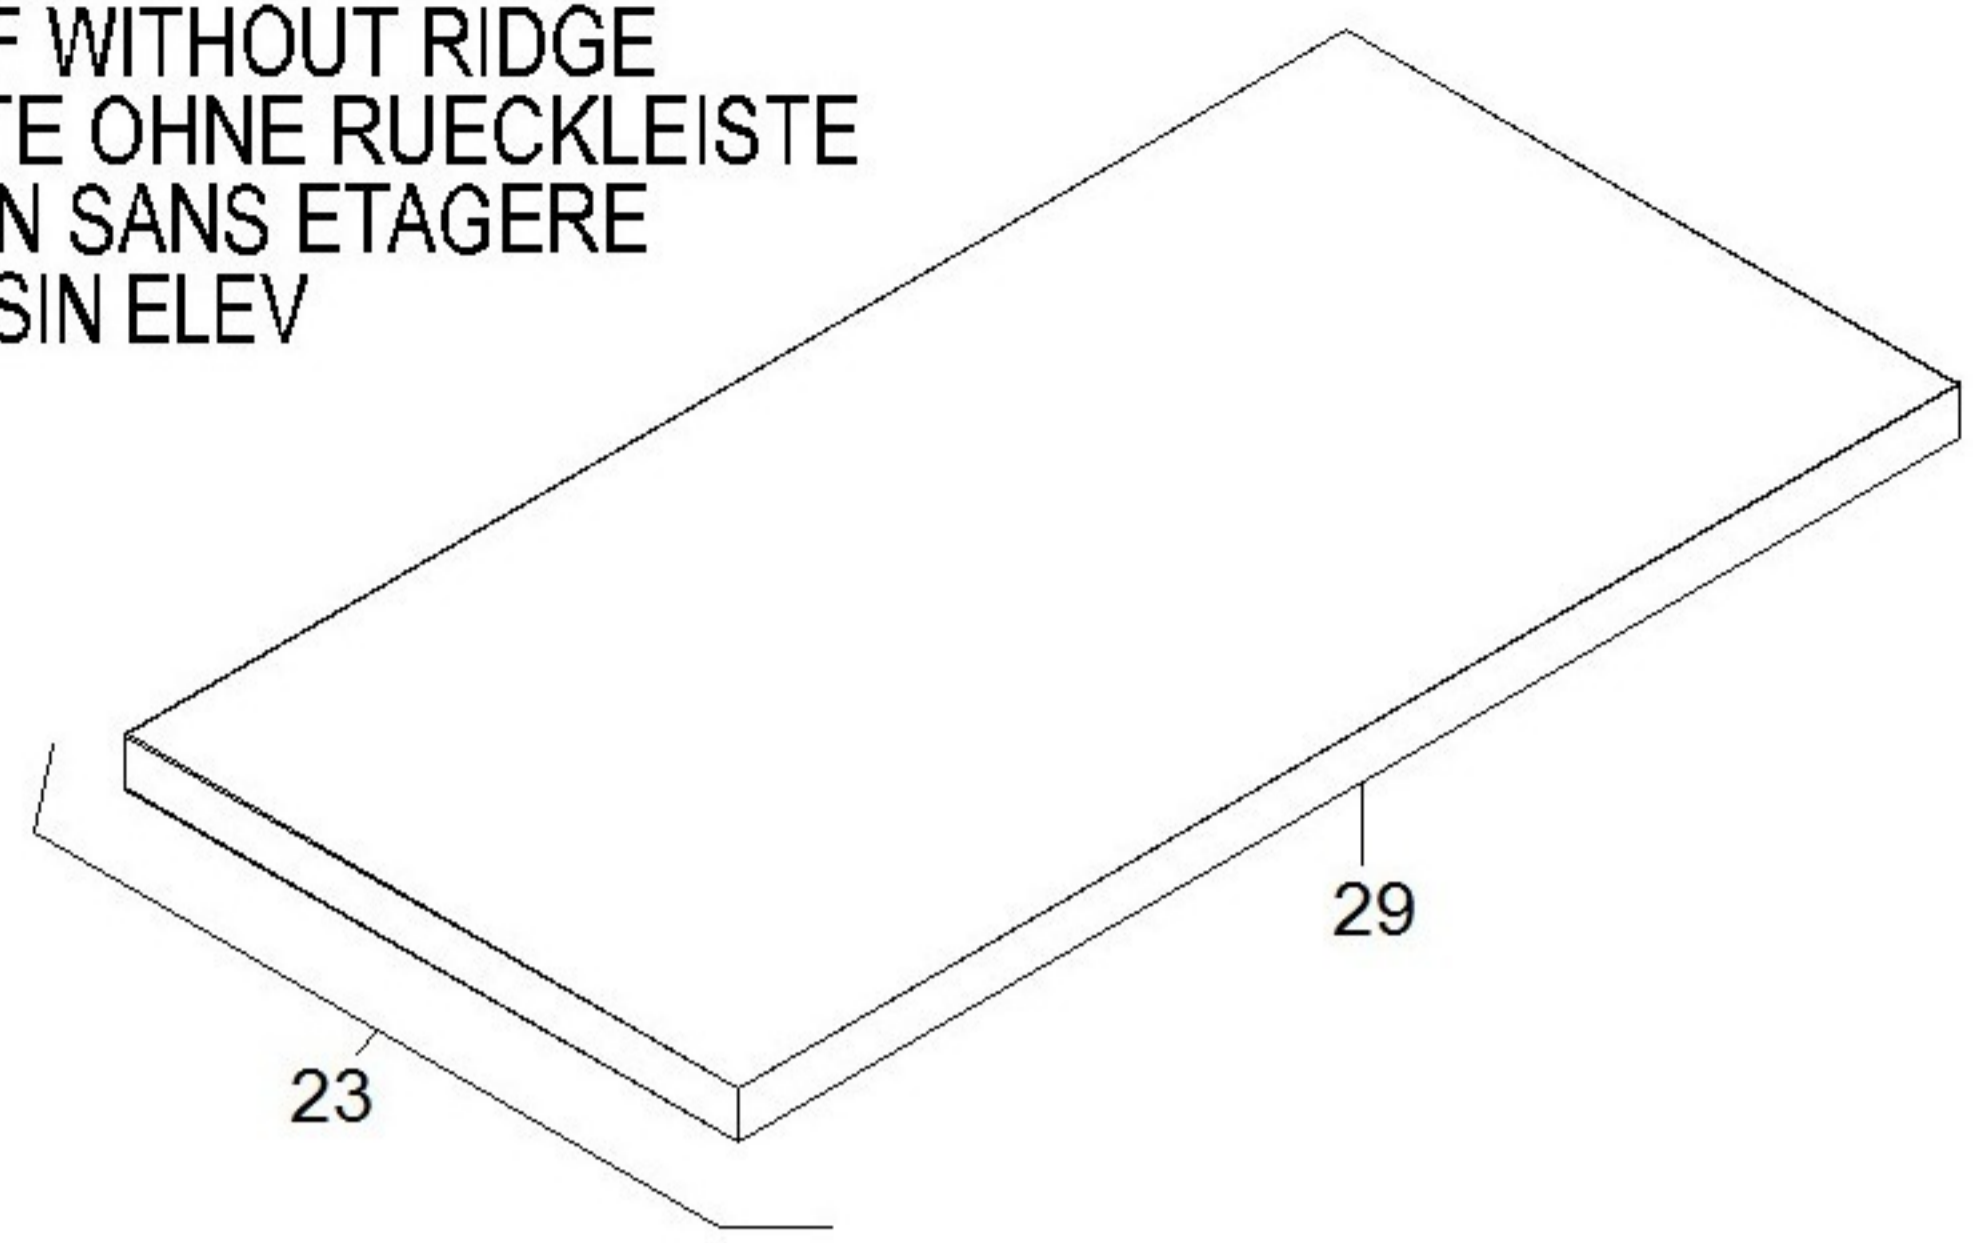

/A=PIANO CON ALZATINA
 /A=SHELF+ RIDGE
 /A=PLATTE MIT RUECKLEISTE
 /A=RAYON AVEC ETAGERE
 /A=TOPE CON ELEV.

/M=PIANO SENZA ALZATINA
 /M=SHELF WITHOUT RIDGE
 /M=PLATTE OHNE RUECKLEISTE
 /M=RAYON SANS ETAGERE
 /M=TOPE SIN ELEV

SOLO PER CASSETTI
 DRAWERS ONLY
 NUR FUER SCHBLADEN
 SEULEMENT POUR TIROIRS
 SOLO GAVETAS

Modello Typ Model Modelle Modelo

		5MA 5MAA 5MAM	5MA2 5MA2A 5MA2M	5MB 5MBA 5MBM	5MB2 5MB2A 5MB2M	5MB4 5MB4A 5MB4M	5MC 5MCA 5MCM	5MC2 5MC2A 5MC2M	5MC4 5MC4A 5MC4M
Num.cassetti Schublad Drawers Tiroirs Gabetas	1/2 SUP	-	1	-	1	2	-	1	2
	1/2 INF	-	1	-	1	2	-	1	2
Porte Türen Doors Portes Puertas	DX	1	-	1	-	-	1	-	-
	SX	1	1	2	2	1	3	3	2